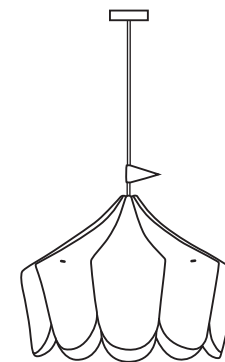

CIRCUS

E27 - LED / CFL - MAX 25W

110-240V ~ 50-60Hz

www.buokids.com

Circus

Lámparas colgante
Hanging Lamp

BUO
kids

Manual de instalación
Installation guide
Guide d'installation
Installationsanleitung